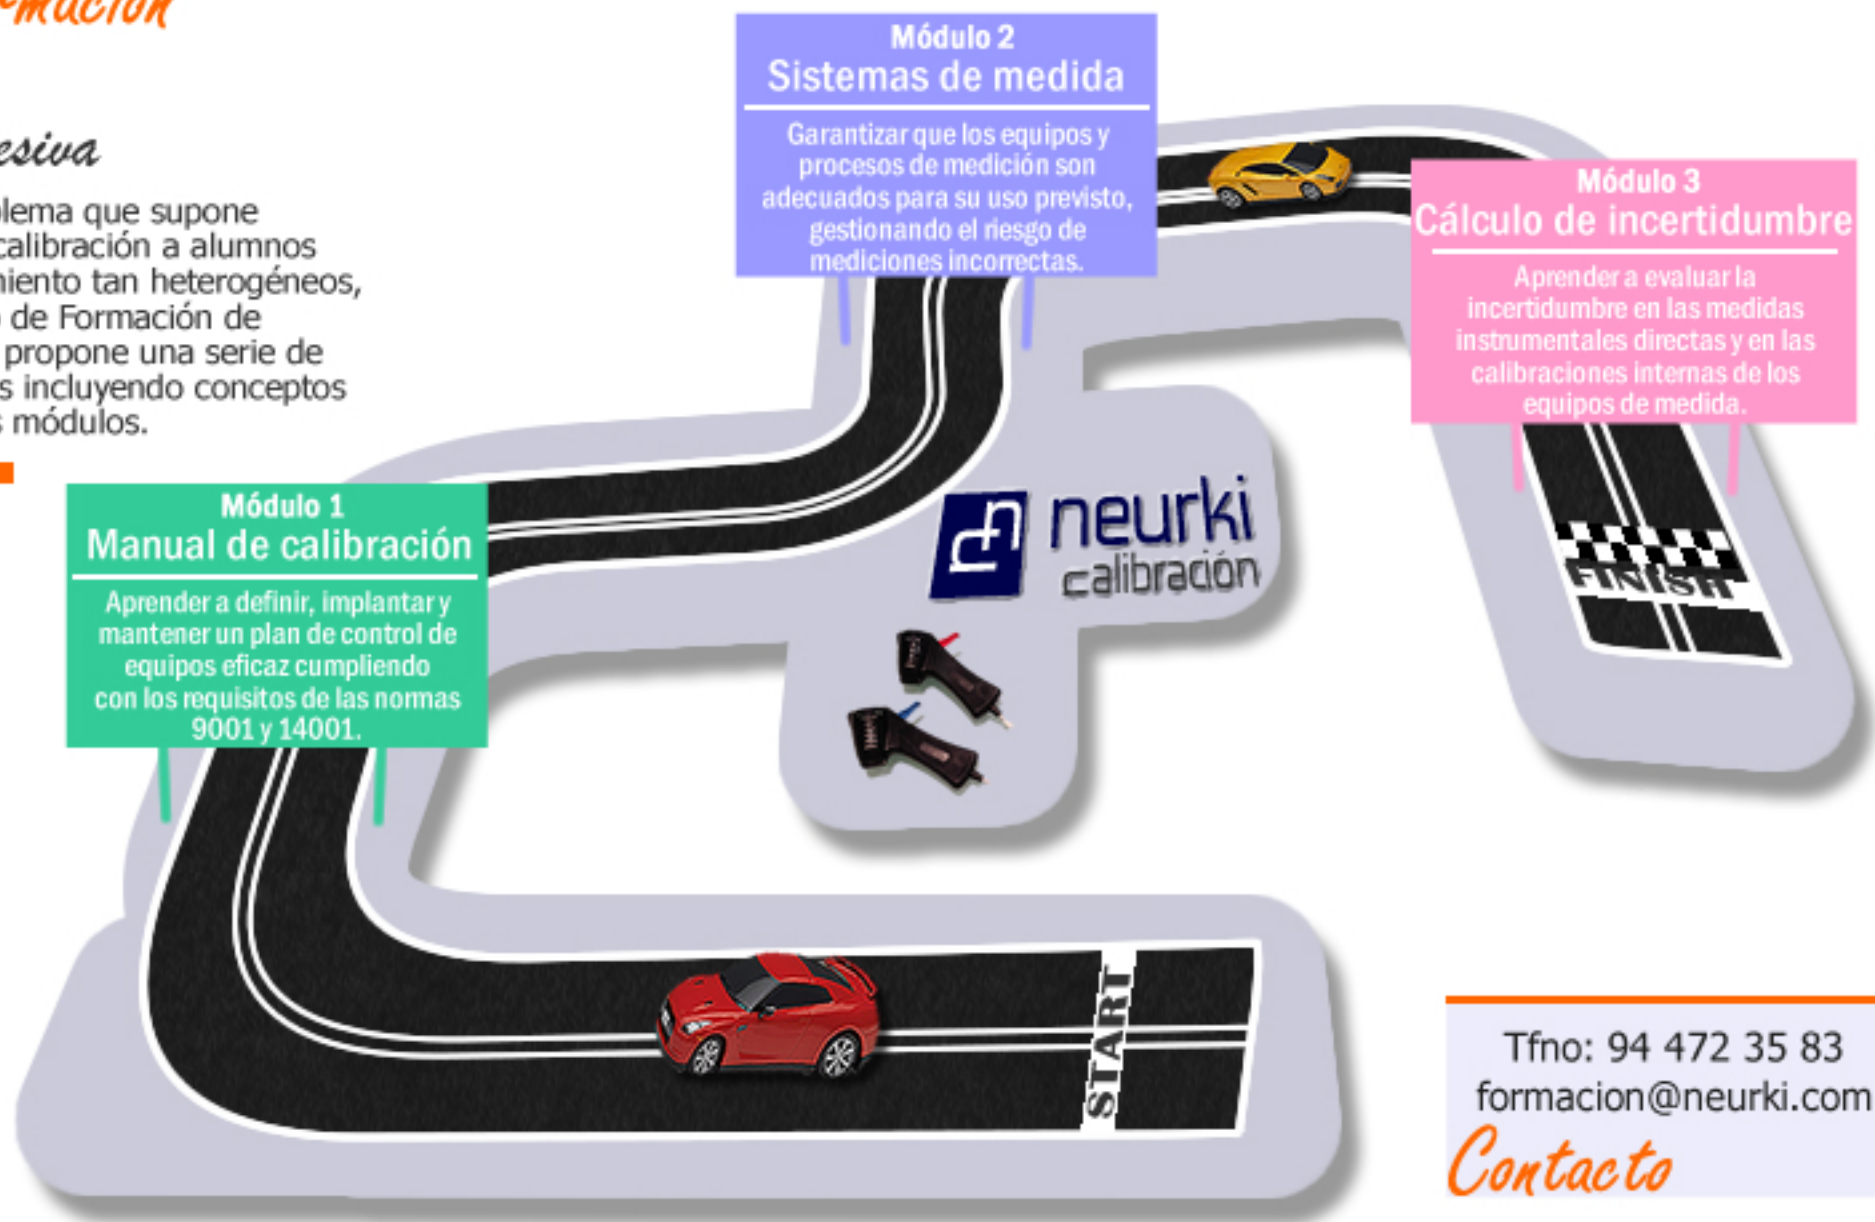

Formación progresiva

Para solucionar el problema que supone impartir los cursos de calibración a alumnos con niveles de conocimiento tan heterogéneos, desde el departamento de Formación de NEURKI Calibración se propone una serie de tres cursos escalonados incluyendo conceptos esenciales en todos los módulos.

Módulo 1 Manual de calibración

Aprender a definir, implantar y mantener un plan de control de equipos eficaz cumpliendo con los requisitos de las normas 9001 y 14001.

Módulo 2 Sistemas de medida

Garantizar que los equipos y procesos de medición son adecuados para su uso previsto, gestionando el riesgo de mediciones incorrectas.

Módulo 3 Cálculo de incertidumbre

Aprender a evaluar la incertidumbre en las medidas instrumentales directas y en las calibraciones internas de los equipos de medida.

Tfno: 94 472 35 83
formacion@neurki.com

Contacto

Dirigido a

Técnicos y responsables de calidad, metrología y/o calibración

Duración

25 horas
Presenciales

Profesorado

Titulados con el Máster en Metrología